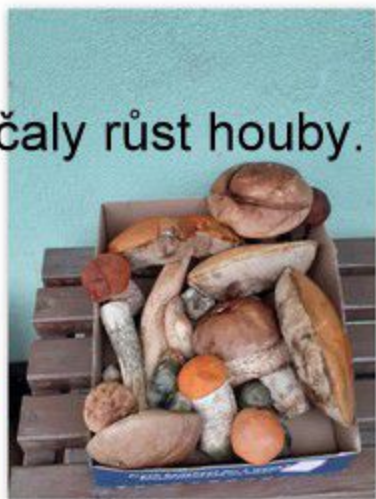

Začaly růst houby.